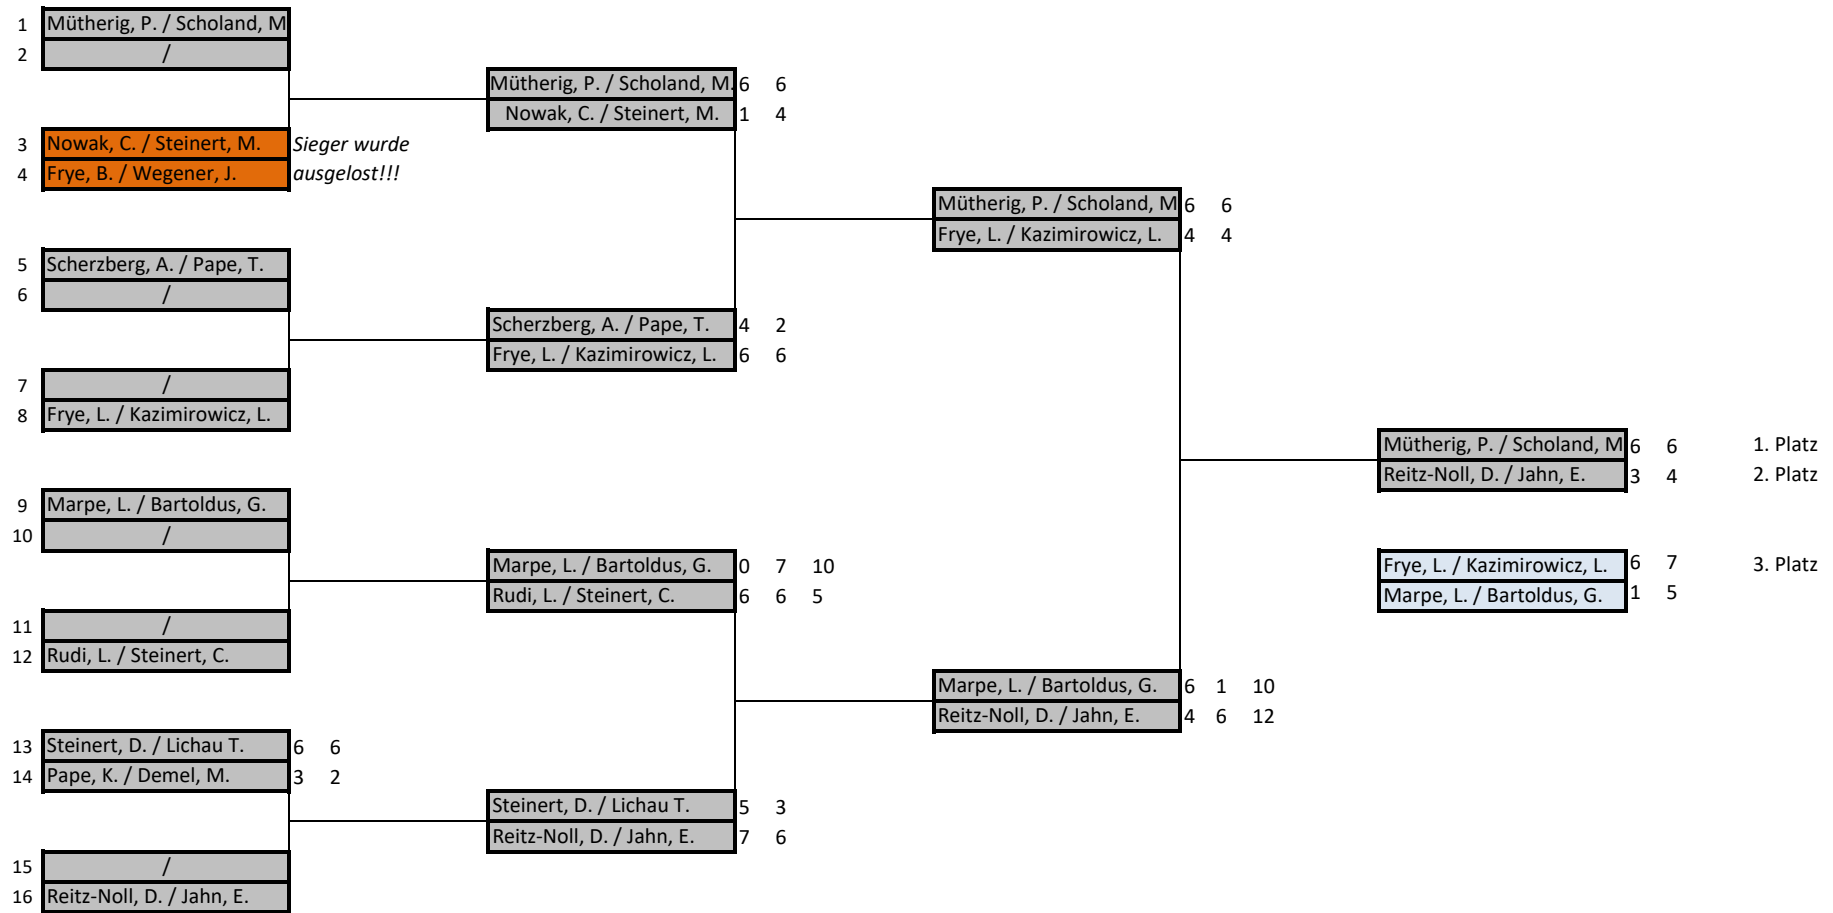

## Mixed

**Nebenrunde:**

## Damen-Doppel Hobby

	1	2	3	4
1 <i>Huxoll, M.</i> <i>Jansen, S.</i>		1:5 3:6	4:6 6:3 3:10	6:2 6:1
2 <i>Götte, P.</i> <i>Röleke, N.</i>	6:1 6:3		6:3 6:1	6:2 6:2
3 <i>Sauerland, M.</i> <i>Franz, P.</i>	6:4 3:6 10:3	3:6 1:6		6:4 6:3
4 <i>Pohlmeyer, S.</i> <i>Schröder, J.</i>	2:6 1:6	2:6 2:6	4:6 3:6	

Siege	Sätze	Spiele	Platzierung
1	3:4	26:24	<b>3.</b>
3	6:0	36:12	<b>1.</b>
2	4:3	26:29	<b>2.</b>
0	0:6	14:36	<b>4.</b>