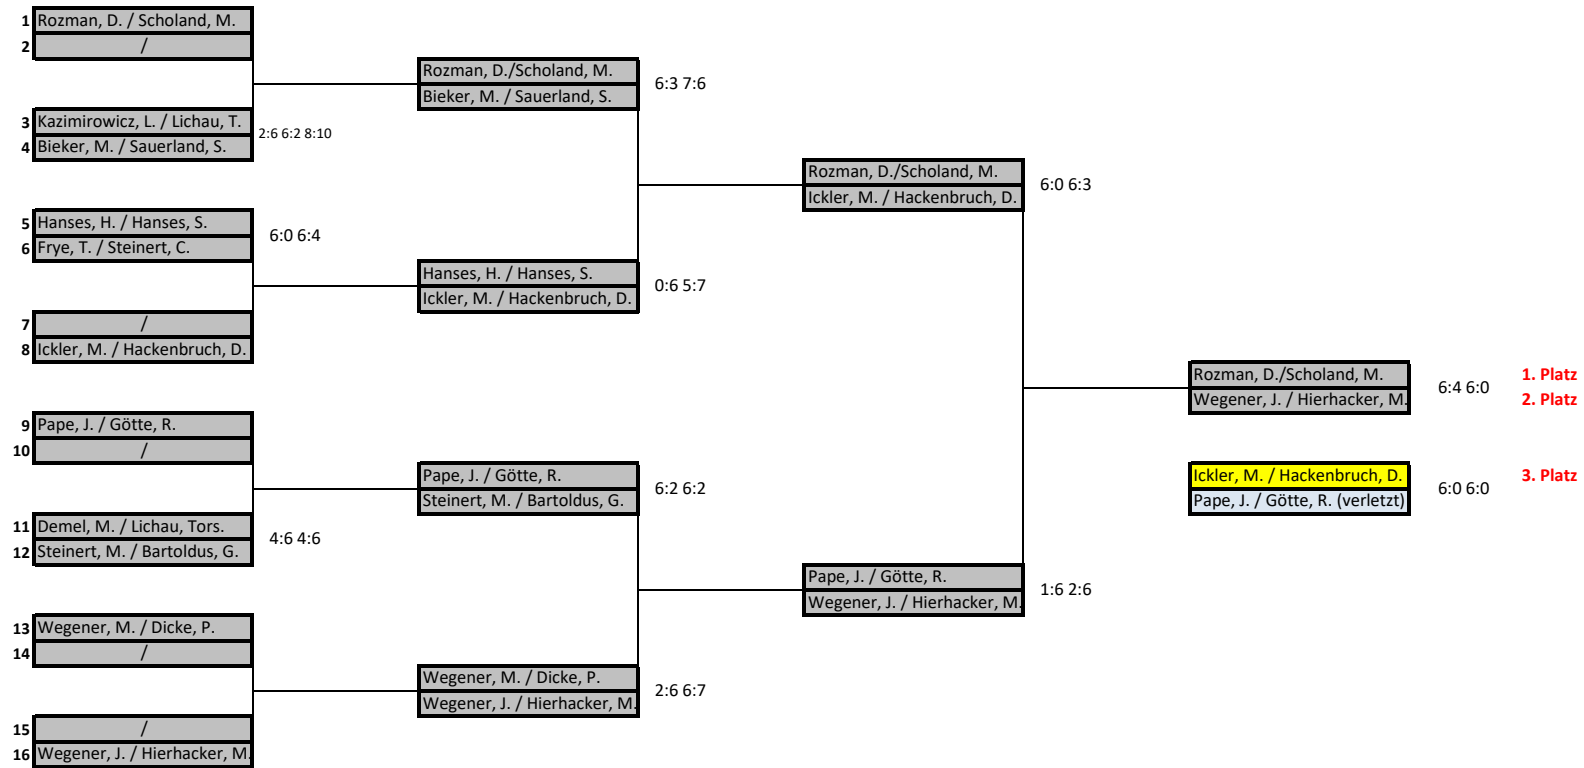

Damen-Doppel

Herren-Doppel

Nebenrunde:

Mixed

Nebenrunde:

Damen-Doppel Hobby

	1	2	3	4
1 <i>Huxoll, Melanie</i> <i>Franz, Petra</i>		7:5 4:6 10:5	3:6 4:6	4:6 0:6
2 <i>Götte, Pia</i> <i>Schröder, Jana</i>	5:7 6:4 5:10		6:4 3:6 10:6	2:6 1:6
3 <i>Sauerland, Marion</i> <i>Ostwald, Erika</i>	6:3 6:4	4:6 6:3 6:10		2:6 7:5 10:4
4 <i>Pohlmeyer, Sandra</i> <i>Zelder, Nicole</i>	6:4 6:0	6:2 6:1	6:2 5:7 4:10	

Siege	Sätze	Spiele	Platzierung
1	2:5	23:35	4.
1	3:5	14:24	3.
2	5:3	32:28	2.
2	5:2	35:17	1.

Mixed Hobby