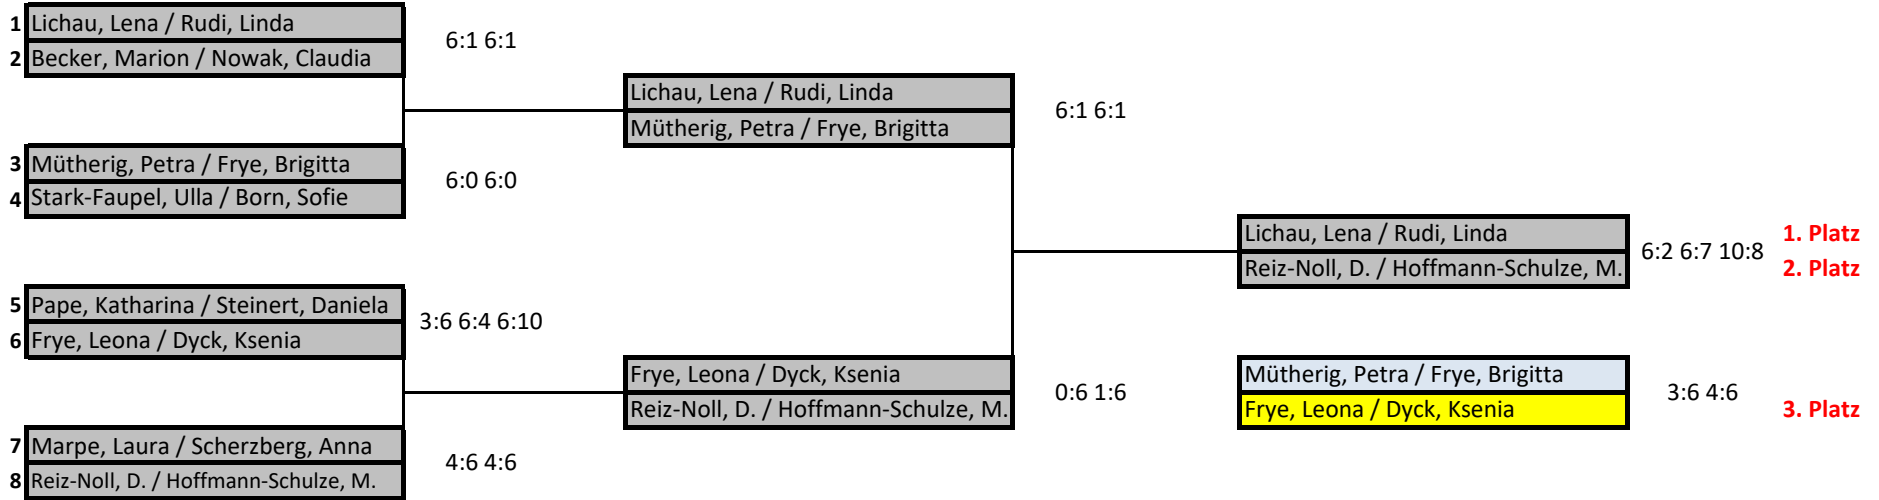

Damen-Doppel

Herren-Doppel

Nebenrunde:

Mixed

Nebenrunde:

Damen-Doppel Hobby

	1	2	3	4
1 <i>Huxoll, Melanie</i> <i>Franz, Petra</i>		7:5 4:6 10:5	3:6 4:6	4:6 0:6
2 <i>Götte, Pia</i> <i>Schröder, Jana</i>	5:7 6:4 5:10		6:4 3:6 10:6	2:6 1:6
3 <i>Sauerland, Marion</i> <i>Ostwald, Erika</i>	6:3 6:4	4:6 6:3 6:10		2:6 7:5 10:4
4 <i>Pohlmeyer, Sandra</i> <i>Zelder, Nicole</i>	6:4 6:0	6:2 6:1	6:2 5:7 4:10	

Siege	Sätze	Spiele	Platzierung
1	2:5	23:35	4.
1	3:5	14:24	3.
2	5:3	32:28	2.
2	5:2	35:17	1.

Mixed Hobby