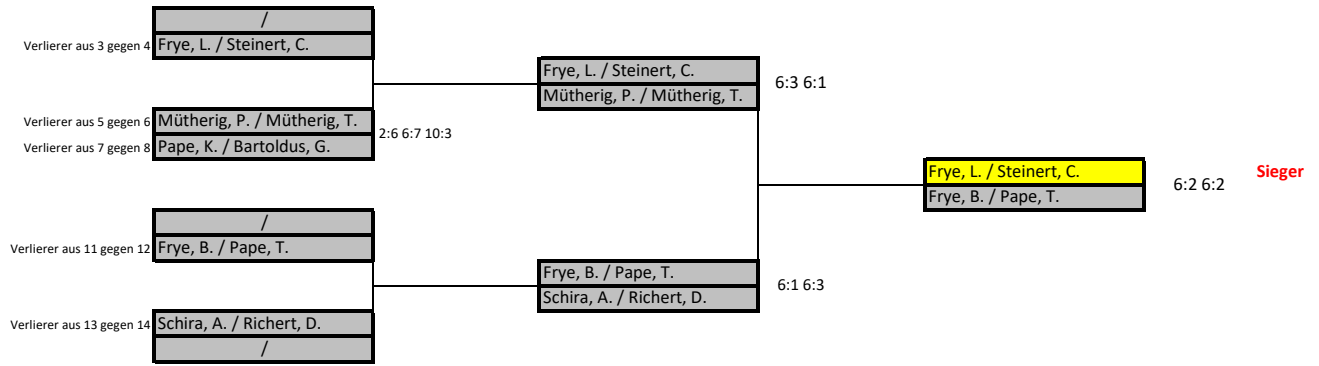

Damen-Doppel

Herren-Doppel

Nebenrunde:

Mixed

Nebenrunde:

Damen-Doppel Hobby

	1	2	3	4
1 <i>Huxoll, Melanie</i> <i>Franz, Petra</i>		7:5 4:6 10:5	3:6 4:6	4:6 0:6
2 <i>Götte, Pia</i> <i>Schröder, Jana</i>	5:7 6:4 5:10		6:4 3:6 10:6	2:6 1:6
3 <i>Sauerland, Marion</i> <i>Ostwald, Erika</i>	6:3 6:4	4:6 6:3 6:10		2:6 7:5 10:4
4 <i>Pohlmeyer, Sandra</i> <i>Zelder, Nicole</i>	6:4 6:0	6:2 6:1	6:2 5:7 4:10	

Siege	Sätze	Spiele	Platzierung
1	2:5	23:35	4.
1	3:5	14:24	3.
2	5:3	32:28	2.
2	5:2	35:17	1.

Mixed Hobby