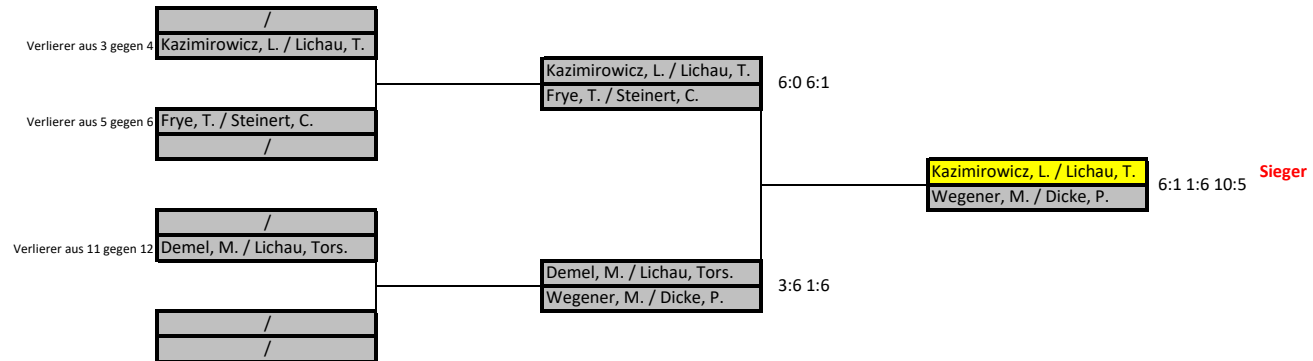

Damen-Doppel

Herren-Doppel

Nebenrunde:

Mixed

Nebenrunde:

Damen-Doppel Hobby

	1	2	3	4
1 <i>Huxoll, Melanie</i> <i>Franz, Petra</i>		7:5 4:6 10:5	3:6 4:6	4:6 0:6
2 <i>Götte, Pia</i> <i>Schröder, Jana</i>	5:7 6:4 5:10		6:4 3:6 10:6	2:6 1:6
3 <i>Sauerland, Marion</i> <i>Ostwald, Erika</i>	6:3 6:4	4:6 6:3 6:10		2:6 7:5 10:4
4 <i>Pohlmeyer, Sandra</i> <i>Zelder, Nicole</i>	6:4 6:0	6:2 6:1	6:2 5:7 4:10	

Siege	Sätze	Spiele	Platzierung
1	2:5	23:35	4.
1	3:5	14:24	3.
2	5:3	32:28	2.
2	5:2	35:17	1.

Mixed Hobby