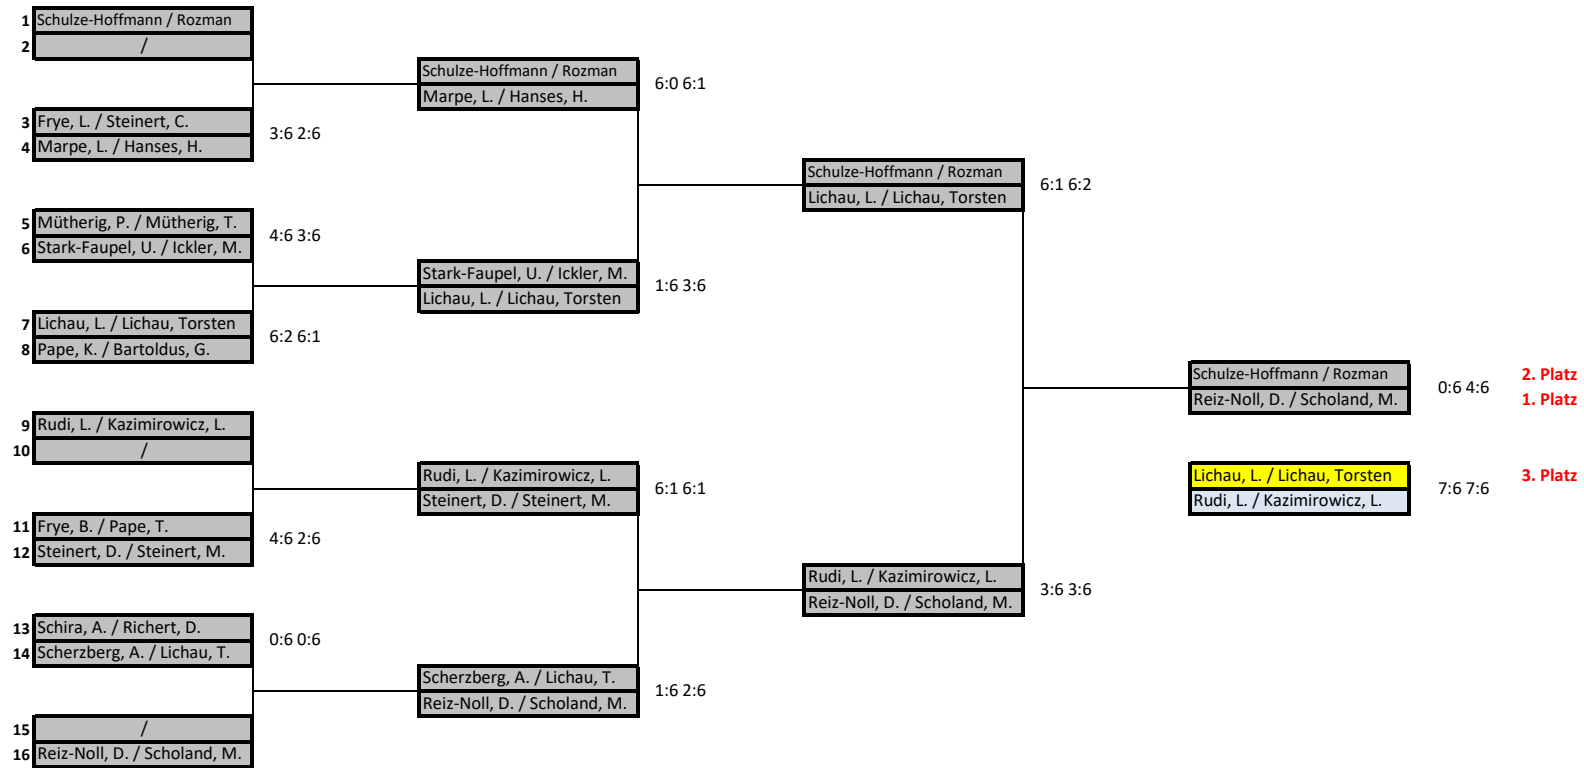

Damen-Doppel

Herren-Doppel

Nebenrunde:

Mixed

Nebenrunde:

Damen-Doppel Hobby

	1	2	3	4
1 <i>Huxoll, Melanie</i> <i>Franz, Petra</i>		7:5 4:6 10:5	3:6 4:6	4:6 0:6
2 <i>Götte, Pia</i> <i>Schröder, Jana</i>	5:7 6:4 5:10		6:4 3:6 10:6	2:6 1:6
3 <i>Sauerland, Marion</i> <i>Ostwald, Erika</i>	6:3 6:4	4:6 6:3 6:10		2:6 7:5 10:4
4 <i>Pohlmeyer, Sandra</i> <i>Zelder, Nicole</i>	6:4 6:0	6:2 6:1	6:2 5:7 4:10	

Siege	Sätze	Spiele	Platzierung
1	2:5	23:35	4.
1	3:5	14:24	3.
2	5:3	32:28	2.
2	5:2	35:17	1.

Mixed Hobby