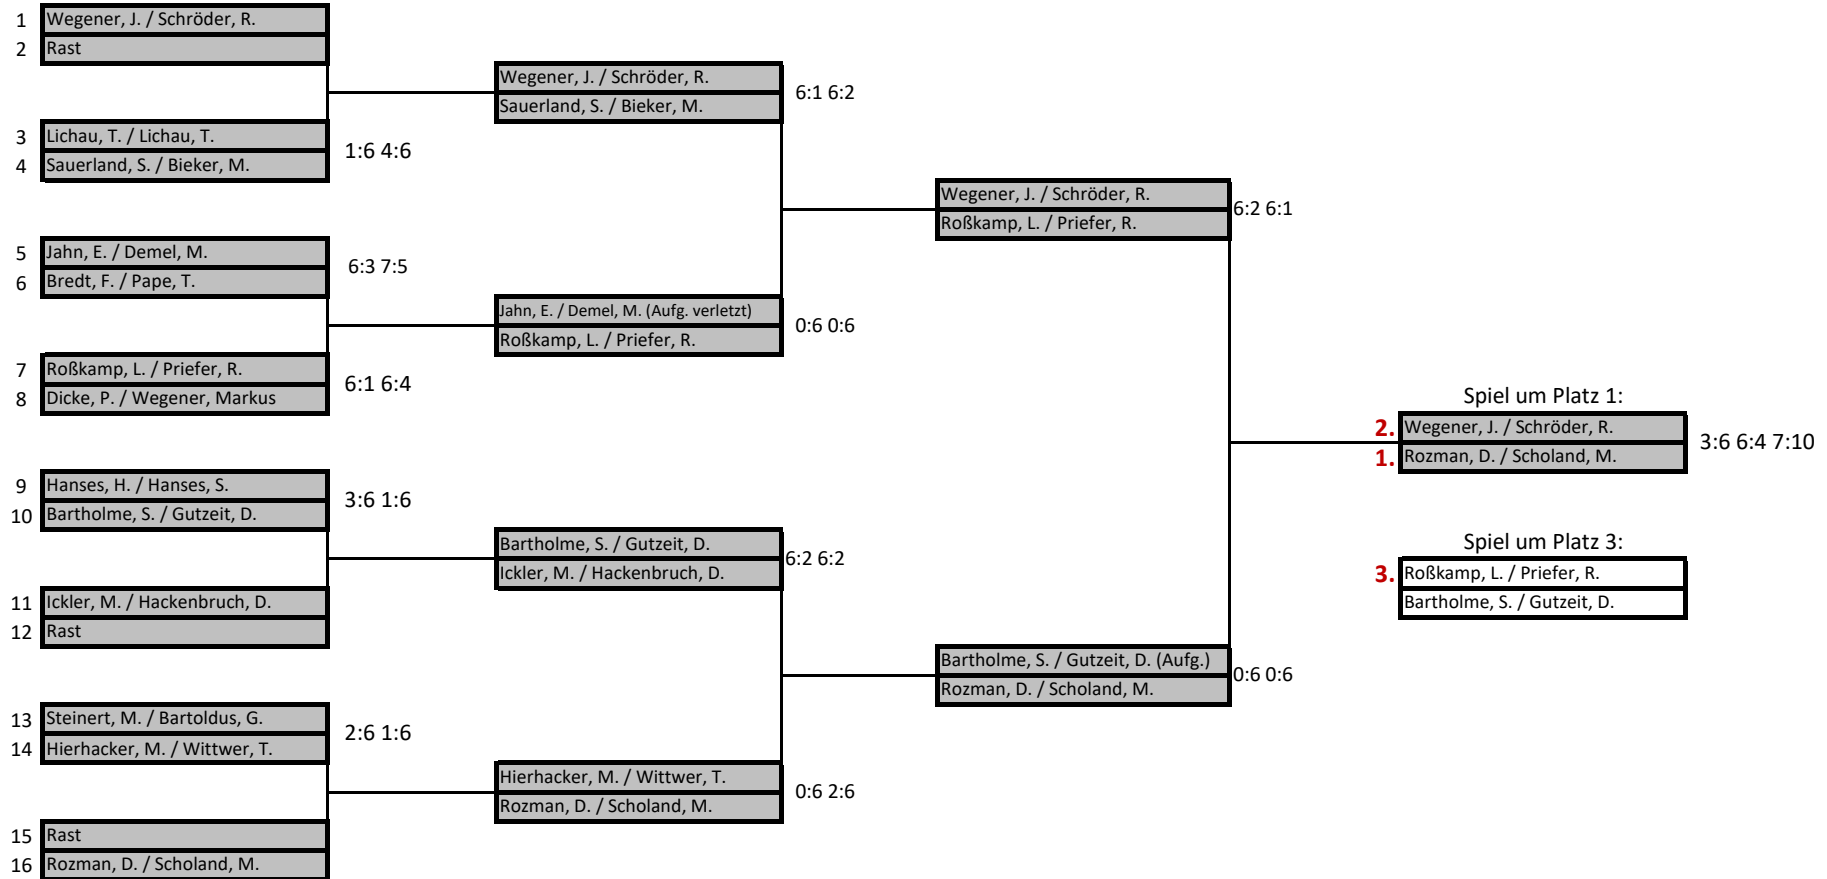

Herren Doppel

1. Runde

2. Runde

3. Runde

Damen-Doppel

	1	2	3	4	5	Platzierung
1 <i>Priefer, Daniela</i> <i>Priefer, Yasmine</i>		6:2 6:4	6:0 6:0	1:6 4:6	6:4 6:0	2.
2 <i>Schulze Hoffmann, Monika</i> <i>Reiz-Noll, Dette</i>	2:6 4:6		6:0 6:2	6:2 3:6 3:10	7:5 6:3	3.
3 <i>Kazimirowicz, Conni</i> <i>Nowak, Claudia</i>	0:6 0:6	2:6 0:6		0:6 0:6	1:6 3:6	5.
4 <i>Lichau, Lena</i> <i>Rudi, Linda</i>	6:1 6:4	2:6 6:3 10:3	6:0 6:0		6:1 6:3	1.
5 <i>Hoffmeister, Anette</i> <i>Stark-Faupel, Ulla</i>	4:6 0:6	5:7 3:6	6:1 6:3	1:6 3:6		4.

Mixed

| 4:6 3:6

| 3:6 1:6

Damen-Doppel Hobby

	1	2	3	4	Platzierung	
1	<i>Götte, Pia</i> <i>Huxoll, Melanie</i>		6:0 6:2	6:1 6:3	6:1 6:1	1.
2	<i>Jansen, Silke</i> <i>Schröder, Jana</i>	0:6 2:6			6:4 4:6 7:10	4.
3	<i>Zelder, Nicole</i> <i>Sauerland, Marion</i>	1:6 3:6			4:6 4:6	3.
4	<i>Ostwald, Erika</i> <i>Franz, Petra</i>	1:6 1:6	4:6 6:4 10:7	6:4 6:4		2.